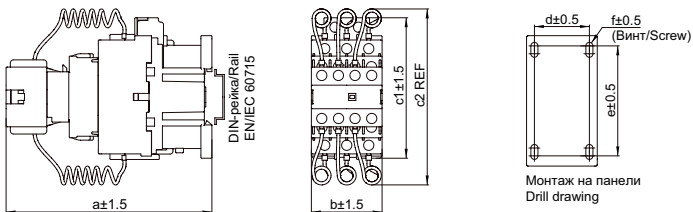

Габаритные и установочные размеры Outline and Installation Dimension

Типоразмер Product Type	a	b	c1	c2	d	e	f	DIN-рейка Rail
MC1D EK MC1D FK MC1D GK	131	45	90	135	35	60/70	Ø4.5 (M4)	35
MC1D LK MC1D MK	134.8	45	92.5	135	35	60/70	Ø4.5 (M4)	35
MC1D PK MC1D TK	167.2	63	112.5	155	40/50	100	Ø4.5 (M4)	35 или 75
MC1D WK	172.4	70	121	161	50/60	105	Ø5 (M4)	35 или 75